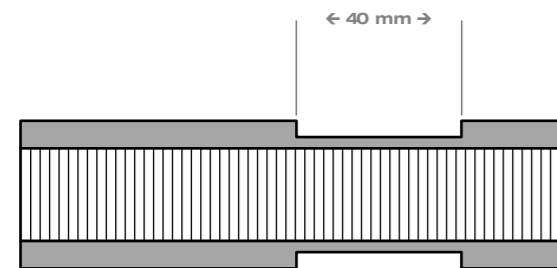

profilo E profil E

modelli vetrati modèles vitrées