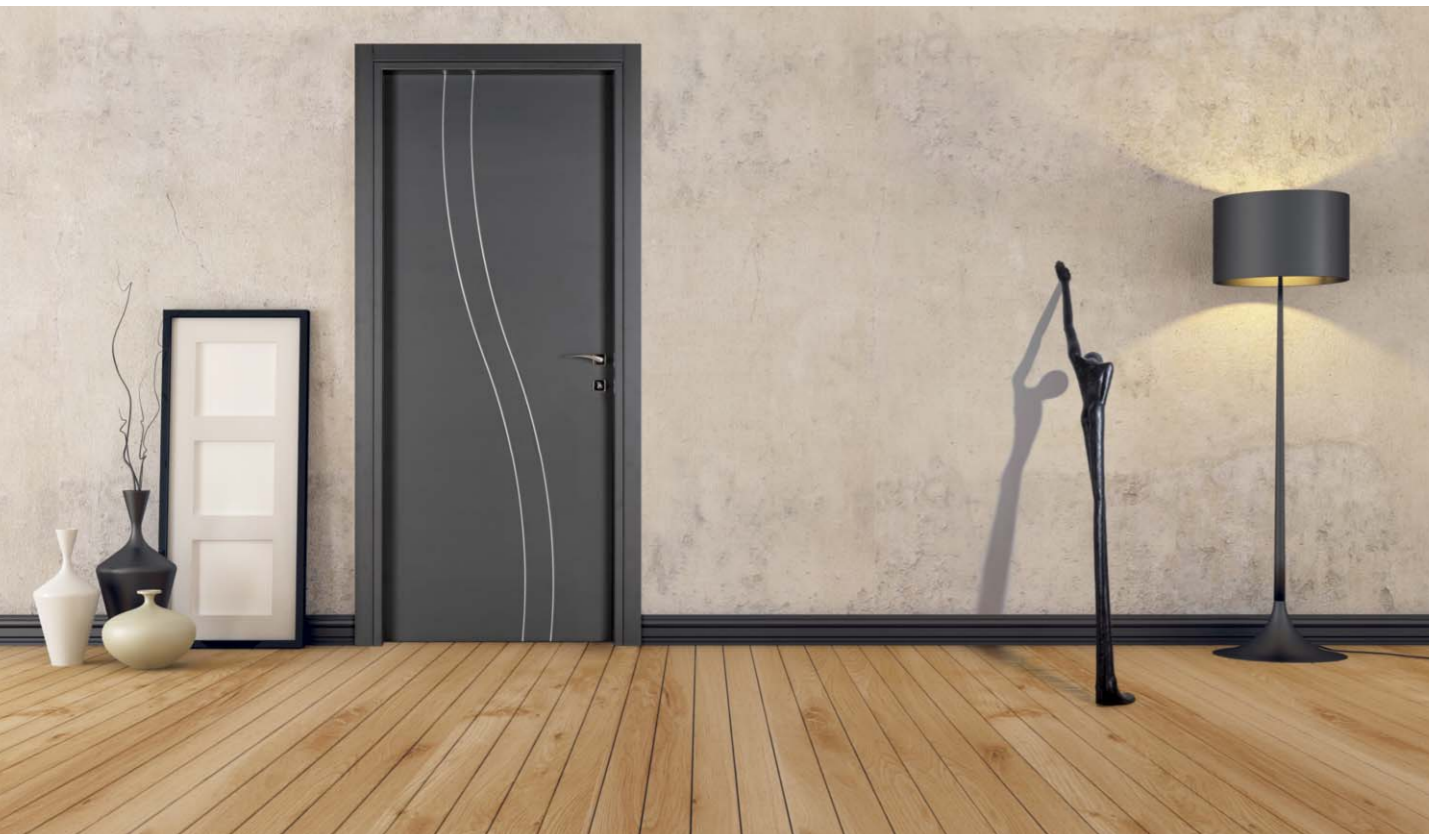

CATALOGO **CATALOGUE**

ECCELLENZA
ITALIANA
PER I VOSTRI
INTERNI
DI DESIGN

**L'EXCELLENCE
ITALIENNE
POUR VOTRE
DÉCORATION
INTÉRIEUR**

2100

telaio **huisserie**
Linear

finitura **finition**
LG18 Grigio Antracite
LG18 Gris Anthracite