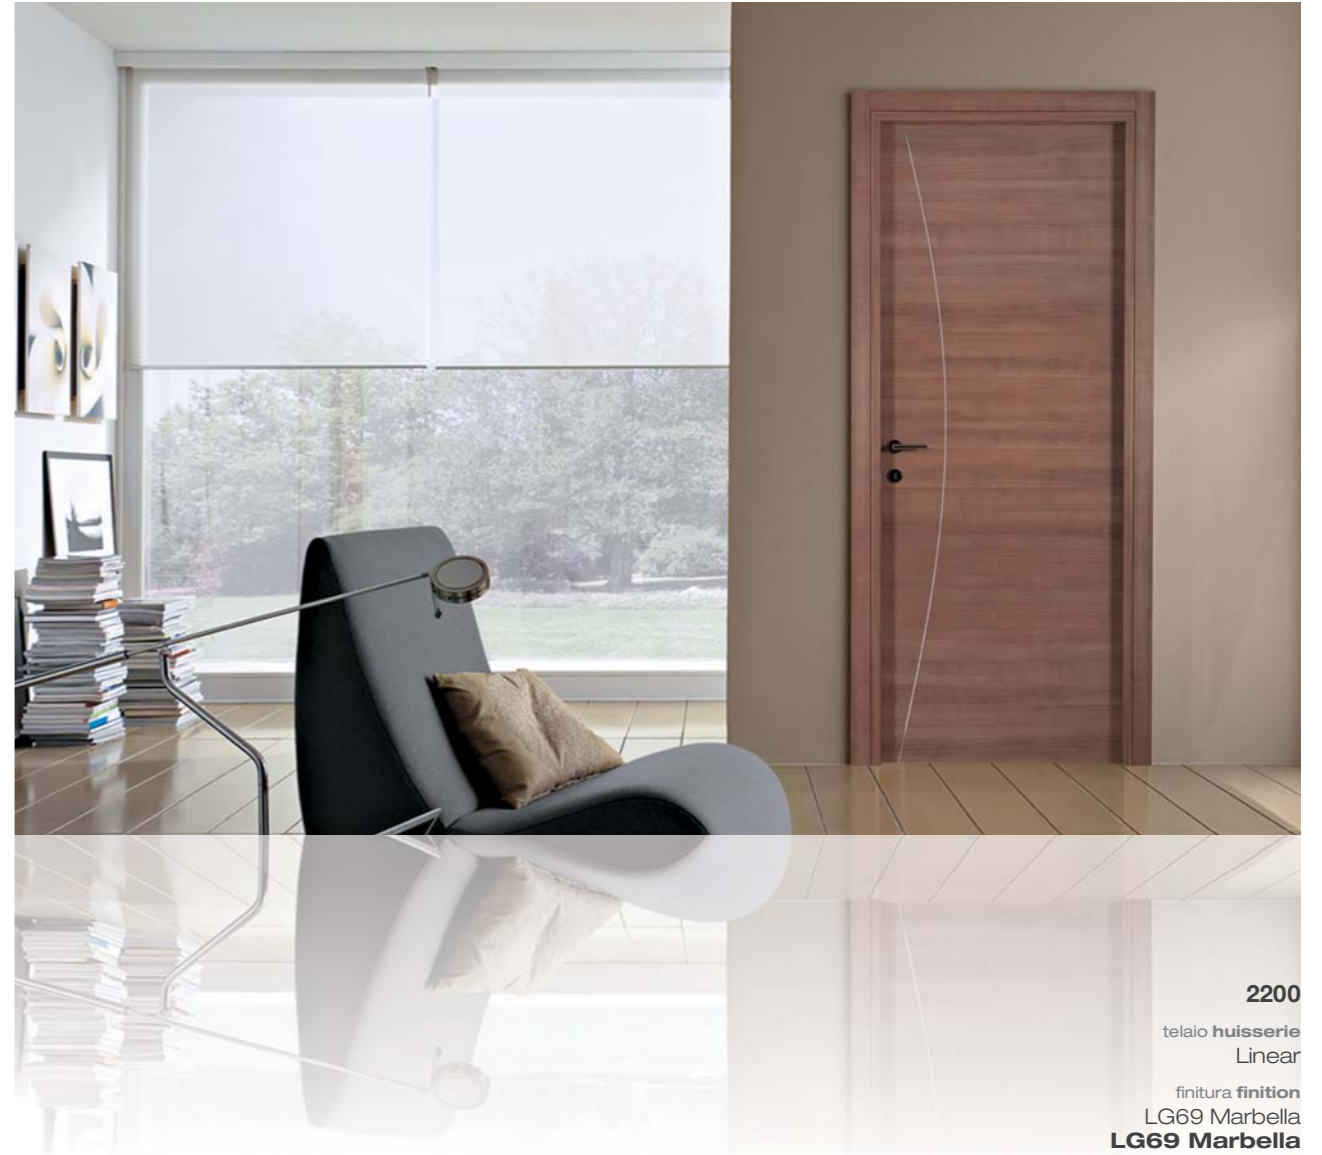

2200

telaio **huisserie**
Linear

finitura **finition**
LG69 Marbella
LG69 Marbella