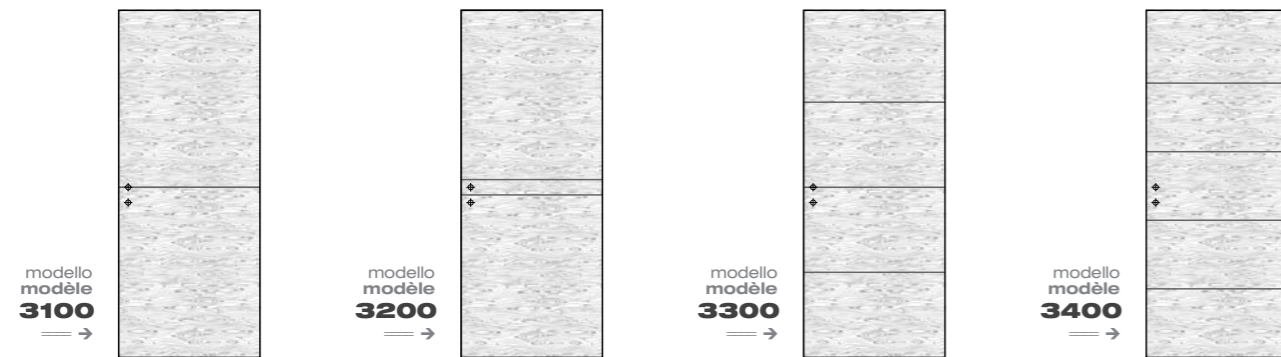

telaio/altezze **huisserie/hauteur**

PRATIC 204/210 cm

LINEAR 204/210/240 cm

RÉNOVATION 204/210/240 cm

modelli vetrati **modèles vitrées**

Rovere Miele Spazzolato
Chêne Miel Brossé

Rovere Dorato Spazzolato
Chêne Doré Brossé