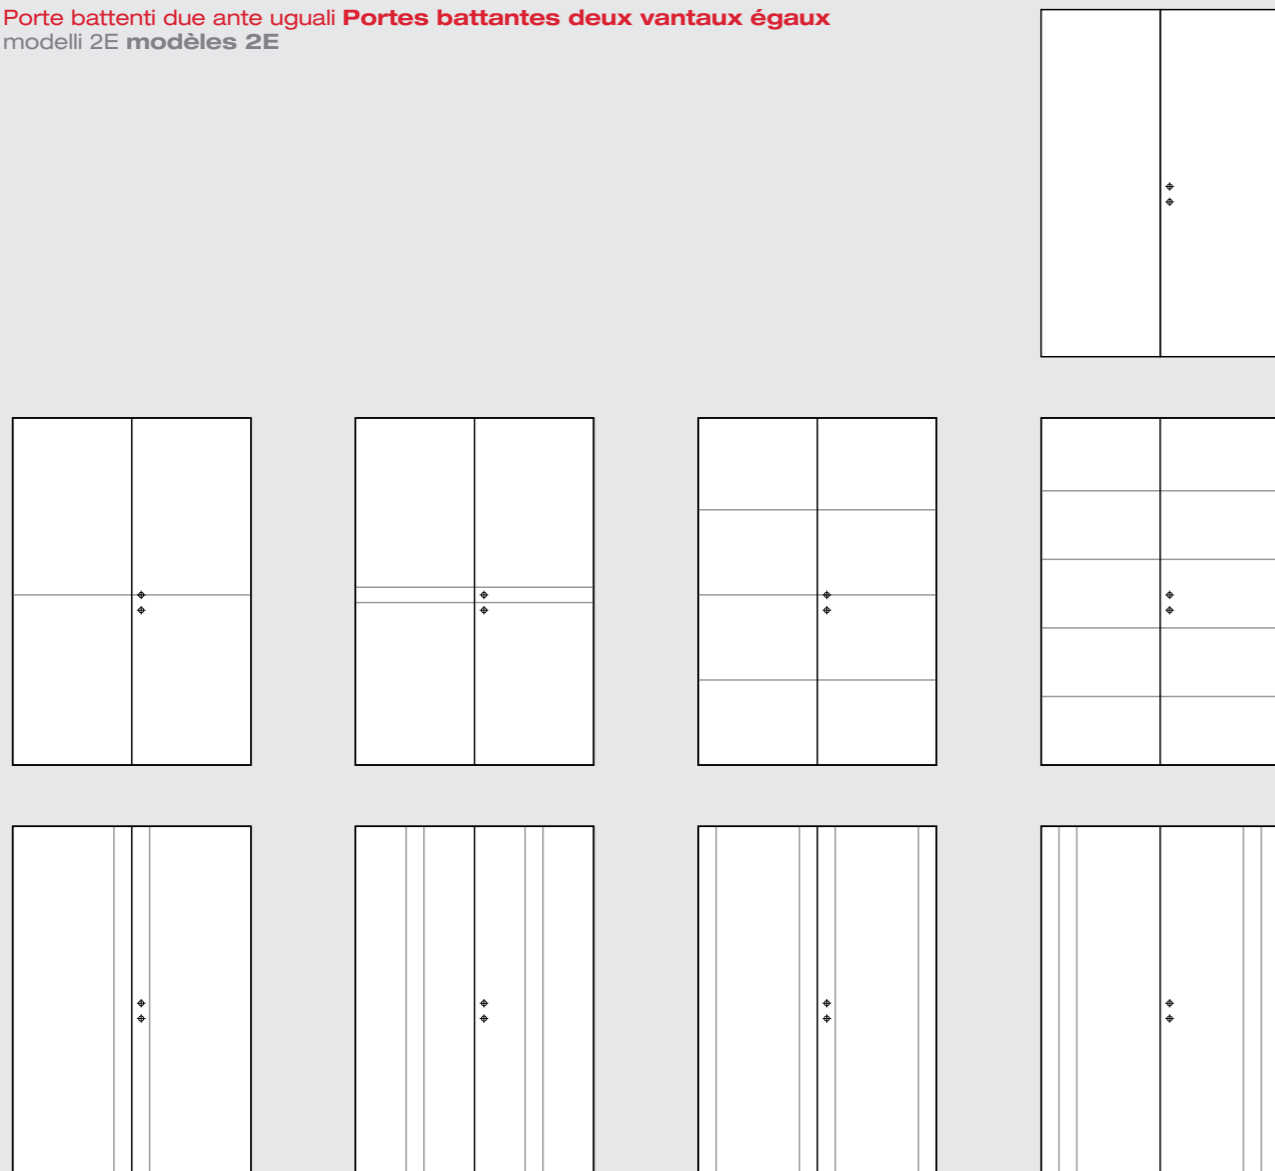

HUISSERIES

56

57

HUISSERIES

Porte battenti due ante uguali **Portes battantes deux vantaux égaux**
 modelli 2E **modèles 2E**

modelli vetrati **modèles vitrées**

Porte battenti due ante 2/3+1/3 **Portes battantes deux vantaux tiercés**
modelli 2T **modèles 2T**