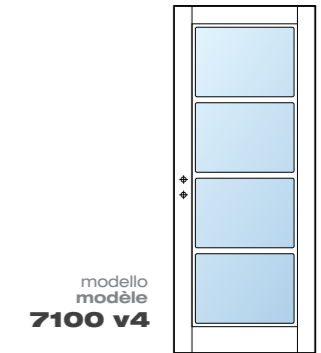

RETTA
modelli modèles

disponibili disponibles

BATTENTI BATTANT

2 ANTE UGUALI o 2/3+1/3 2 VANTAUX ÉGAUX OU TIERCÉS [pagg. 58/60]

SCORREVOLE COULISSANTE [pag. 62]

TERMICA THERMIQUE

telaio/altezze huisserie/hauteur

PRATIC 204/210 cm

LINEAR 204/210/240 cm

RÉNOVATION 204/210/240 cm

modelli vetrati modèles vitrées