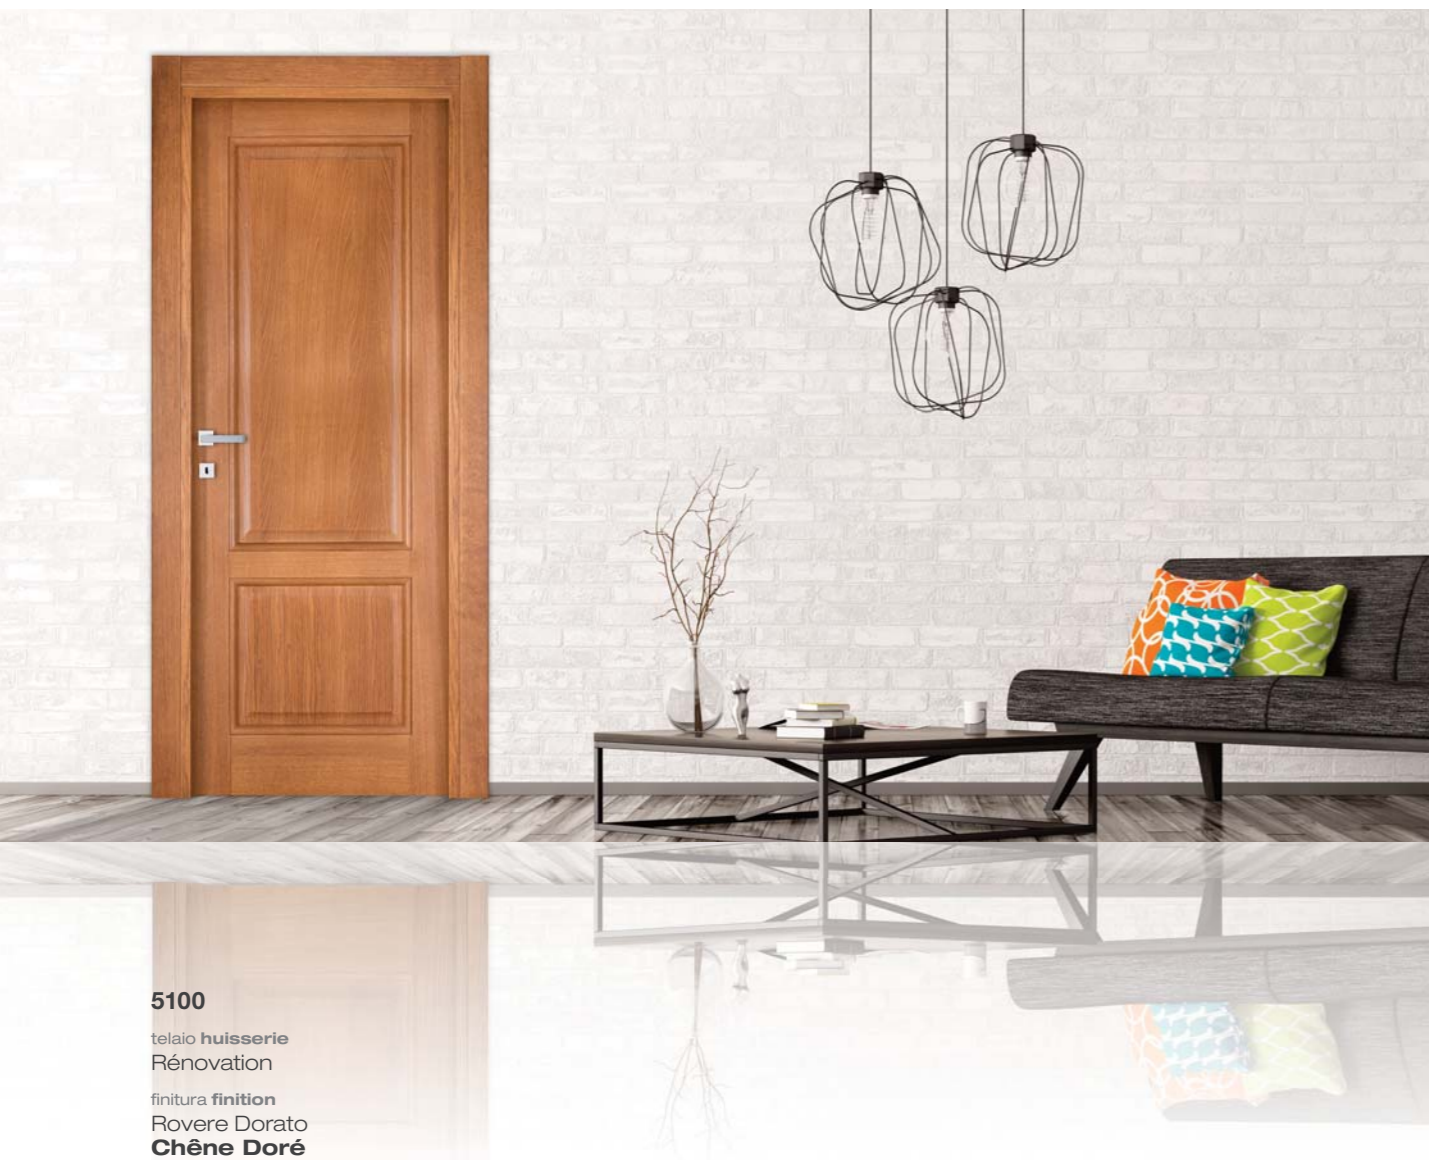

5100

telaio **huisserie**
Rénovation

finitura **finition**
Rovere Dorato
Chêne Doré