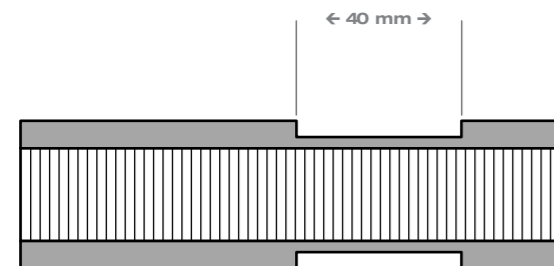

RETTA
modelli modèles

disponibili disponibles

BATTENTI BATTANT

2 ANTE UGUALI o 2/3+1/3 2 VANTAUX ÉGAUX OU TIERCÉS [pagg. 58/60]

SCORREVOLE COULISSANTE [pag. 62]

TERMICA THERMIQUE

telaio/altezze huisserie/hauteur

PRATIC 204/210 cm

LINEAR 204/210/240 cm

RÉNOVATION 204/210/240 cm

profilo E profil E

modelli vetrati modèles vitrées