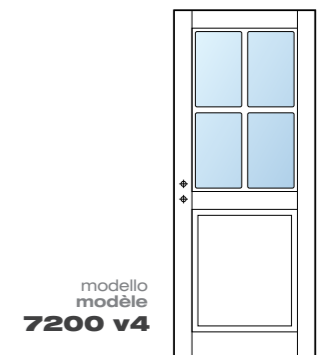

RETTA
modelli modèles

disponibili disponibles

BATTENTI BATTANT

2 ANTE UGUALI o 2/3+1/3 2 VANTAUX ÉGAUX OU TIERCÉS [pagg. 58/60]

SCORREVOLE COULISSANTE [pag. 62]

TERMICA THERMIQUE

telaio/altezze huisserie/hauteur

PRATIC 204/210 cm

LINEAR 204/210/240 cm

RÉNOVATION 204/210/240 cm

modelli vetrati modèles vitrées