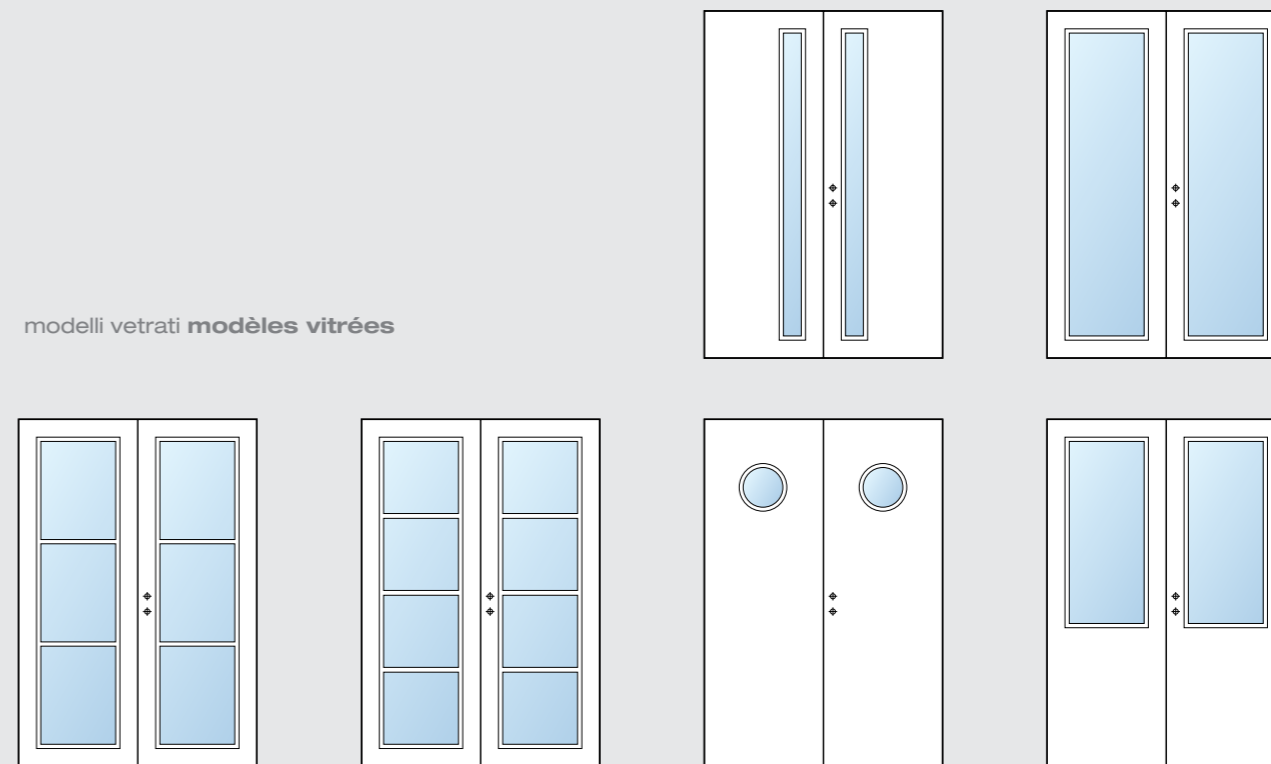

HUISSERIES

56

57

HUISSERIES

Porte battenti due ante uguali **Portes battantes deux vantaux égaux**
 modelli 2E **modèles 2E**

modelli vetrati **modèles vitrées**

Porte battenti due ante 2/3+1/3 **Portes battantes deux vantaux tiercés**
modelli 2T **modèles 2T**

modelli vetrati **modèles vitrées**

Porte scorrevoli **Portes coulissantes**

GLISSO Classic

Sistema per porte scorrevoli esterno muro in finitura assortita all'anta, senza battuta d'arresto. Fornita con pomello.