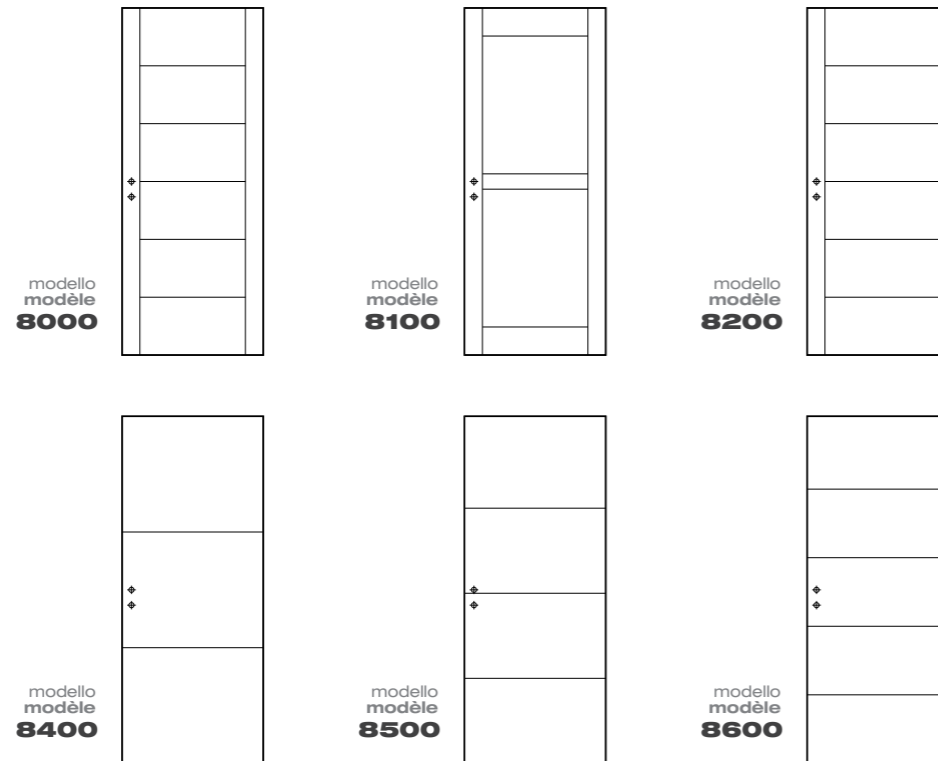

GRAVURE
modelli modèles

disponibili disponibles

BATTENTI BATTANT

2 ANTE UGUALI o 2/3+1/3 **2 VANTAUX ÉGAUX OU TIERCÉS** [pagg. 58/60]

SCORREVOLE **COULISSANTE** [pag. 62]

TERMICA **THERMIQUE**

telaio/altezza huisserie/hauteur

PRATIC 204/210 cm

LINEAR 204/210/240 cm

RÉNOVATION 204/210/240 cm