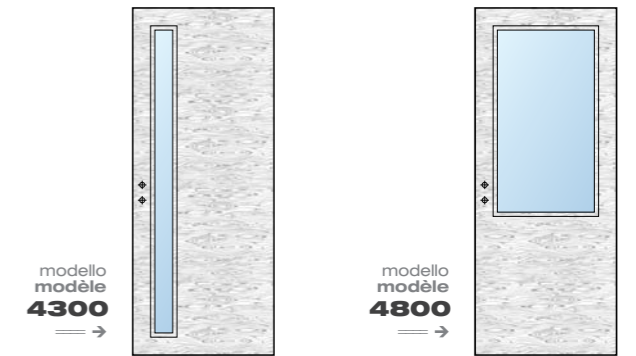

telaio/altezze **huisserie/hauteur**

PRATIC 204/210 cm

LINEAR 204/210/240 cm

RÉNOVATION 204/210/240 cm

modelli vetrati **modèles vitrées**

Rovere Miele Spazzolato
Chêne Miel Brossé

Rovere Dorato Spazzolato
Chêne Doré Brossé